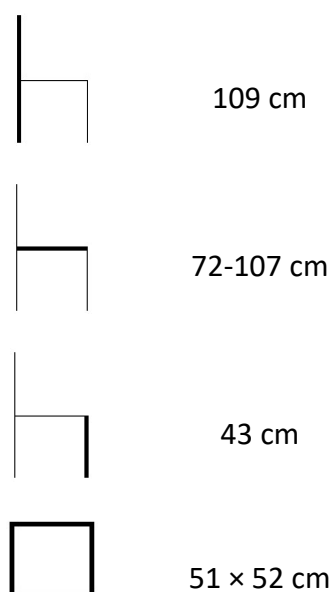

America I.

Polohovací dřevěná židle teak

345946

ROZMĚRY ŽIDLE:

POPIS

America I. Teaková polohovací židle s područkou, má 5 poloh, je vyrobená z teakového dřeva a dá se složit. Vhodná do interiéru i exteriéru. Nenáročná na údržbu, 1x ročně natřete teakovým olejem.

www.texim.cz

America I. polohovací dřevěná židle teak

Druh výrobku	židle
Funkce	polohovací, skládací
Opěrka pro ruce	ano
Polohovací	5 poloh
Skládací	ano
Materiál	teak
Barva	světle hnědá
Povrchová úprava materiálu	natural
Odolnost vůči povětrnostním vlivům	ano
Hloubka x Šířka x Výška	72-107 cm x 63 cm x 109 cm
Výška sezení	43 cm
Délka opěrky zad	72 cm
Rozměry sedáku (Hloubka x Šířka)	51 cm x 52 cm
Hmotnost	12,5 kg
Hmotnost balení	13,5 kg
Rozměr obalu (Hloubka x Šířka x Výška)	23 cm x 90 cm x 66 cm
Vhodné pro prostory	interiér, exteriér
Doporučení nátěru	1x ročně
Údržba	teakový olej
Výrobek je dodán v rozmontovaném stavu	ne
Součástí dodávky je spojovací materiál a návod k montáži	-